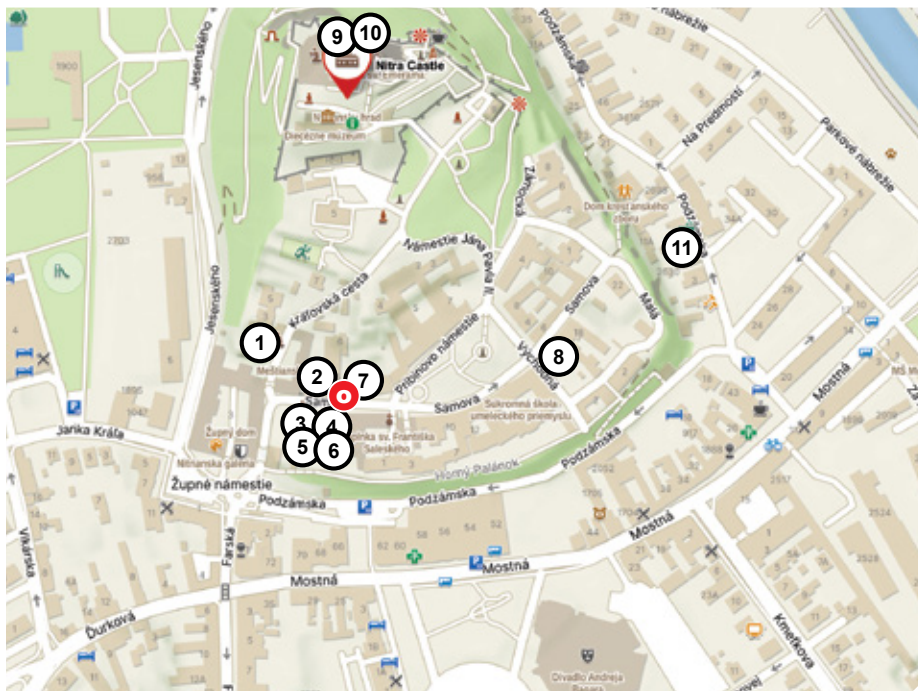

NITRIANSKA OBLASŤ

VÍNO TAJNÁ

NITRIANSKA OBLASŤ

BISKUPSKÉ PIVNICE

NITRIANSKA OBLASŤ

PIVNICA RADOŠINA

JUŽNOSLOVENSKÁ OBLASŤ

MARTIN PÓMFY NAŠE VINOHRADY NOVÉ ZÁMKY

PIVNICA A LA ITALIA Č. 10 – NÁMESTIE JÁNA PAVLA II

LA SALUMERIA

AMICI DEL PROSECCO S.R.O.

GRANDIVINUS

PIVNICA A LA ITALIA Č. 11 – VINO DE VINI - PODZÁMSKA 7

VINO DE VINI

MAPA PIVNÍC NA NITRIANSKOM HRADE

Nitrianský vinný festival

📍 – Organizačný stánok

PIVNICA Č. 1 – KRÁĽOVSKÁ CESTA

PIVNICA Č. 2 – SAMOVA ULICA Č. 5

PIVNICA Č. 3 – SAMOVA ULICA Č. 4 – CHARITA

PIVNICA Č. 4 – SAMOVA ULICA Č. 4 – CHARITA

PIVNICA Č. 5 – SAMOVA ULICA Č. 4 – CHARITA

PIVNICA Č. 6 – SAMOVA ULICA Č. 4 – CHARITA

PIVNICA Č. 7 – SAMOVA ULICA Č. 6 – PÁLENICA JELŠOVCE

PIVNICA Č. 8 – SAMOVA ULICA Č. 14 – CORGOŇ

PIVNICA NA HRADE Č. 9 – NÁMESTIE JÁNA PAVLA II

PIVNICA A LA ITALIA Č. 10 – NÁMESTIE JÁNA PAVLA II